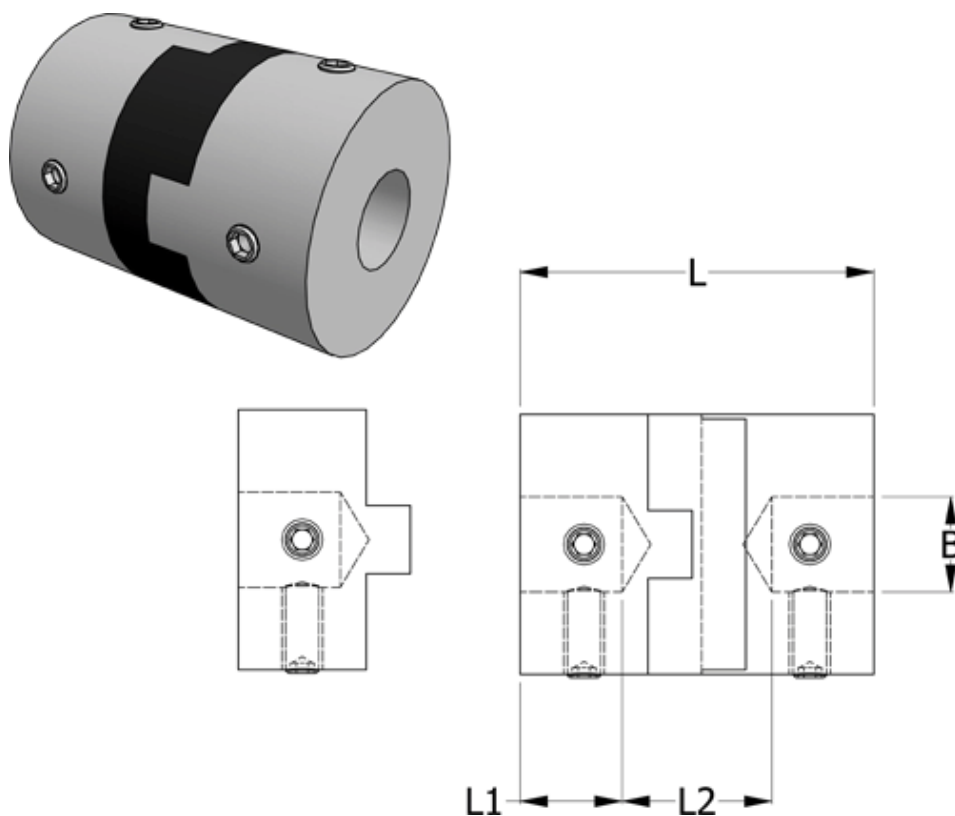

Varenummer: 33212324132
Beskrivelse: Oldham koblingsnav 232.41.32 ALU
med pinolskrue, boring 10 mm

Mål

B1 = 10
D = 41.3
L = 50.8
L1 = 16.7
L2 = 17.4

Moment (Nm) = 17

Note: Overnævnte varenr. er kun for et koblingsnav. Der går 2 koblingsnav og 1 element til 1 komplet kobling

Skrue = M5